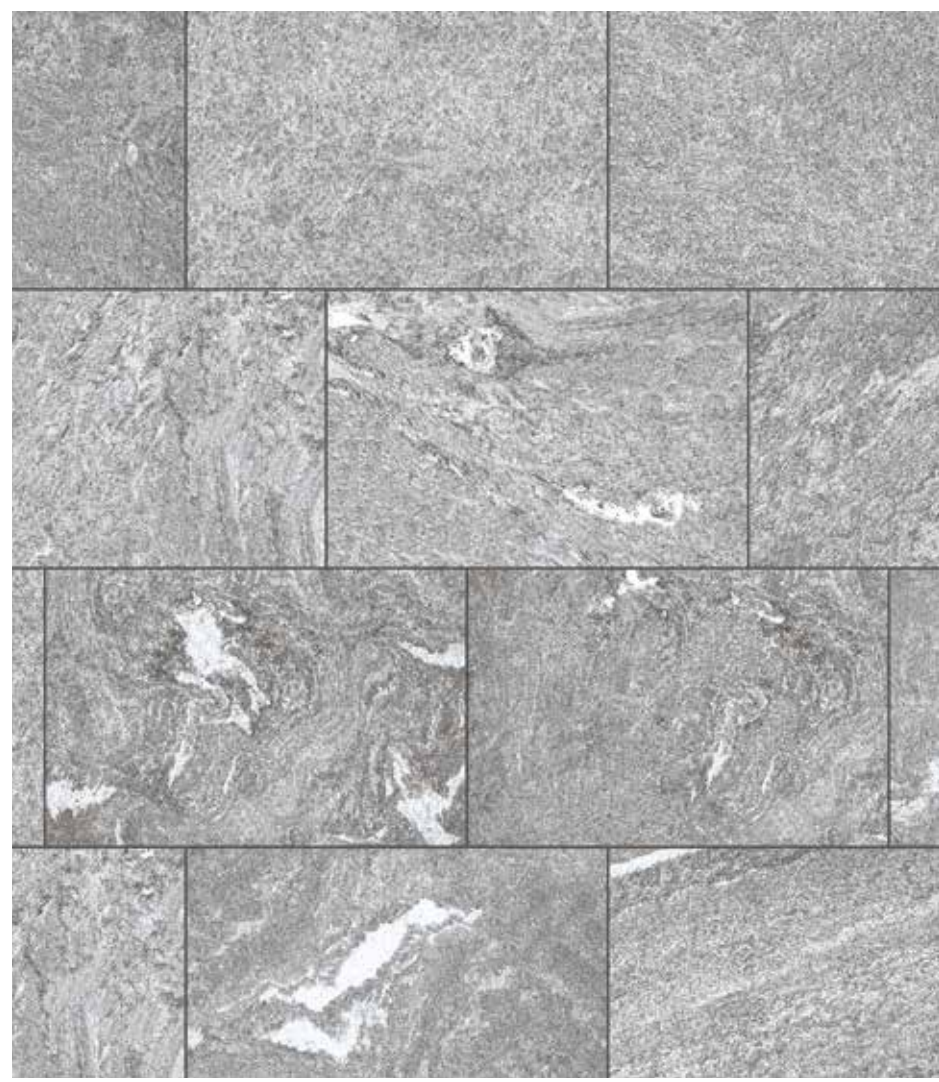

THE ONLY SINTERED STONE INTERLOCKING PAVERS

L'UNICA PAVIMENTAZIONE AUTOBLOCCANTE
IN PIETRA SINTERIZZATA

DAS EINZIGE INEINANDERGREIFENDE PFLASTER
AUS FEINSTEINZEUG

PAVAGE AUTOBLOQUANT EXCLUSIF EN
GRÈS CÉRAME

 Archatrak

2"
5
cm

PAVÉ DAVOS

000670

20x40x5 cm
8"x16"x2"

000671
40x60x5 cm
16"x24"x2"

000672
60x60x5 cm
24"x24"x2"