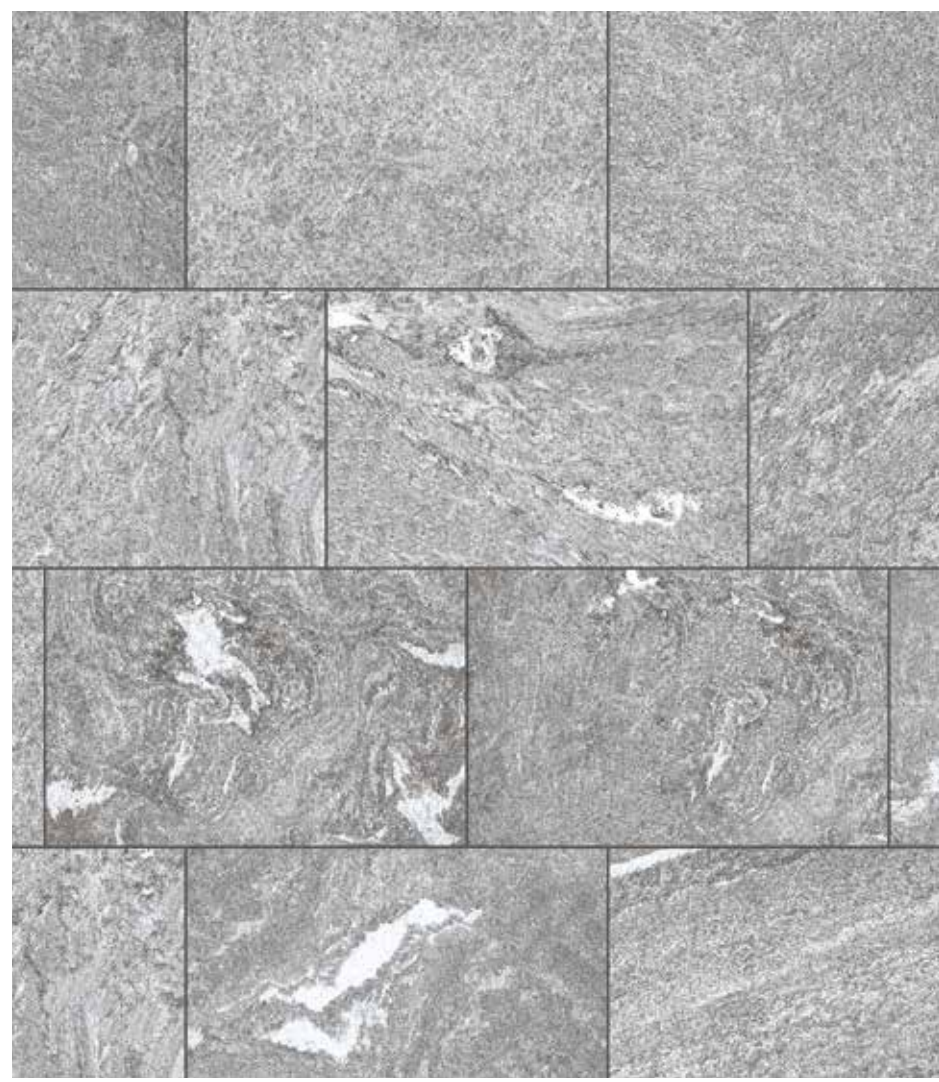

THE ONLY SINTERED STONE INTERLOCKING PAVERS

L'UNICA PAVIMENTAZIONE AUTOBLOCCANTE
IN PIETRA SINTERIZZATA

DAS EINZIGE INEINANDERGREIFENDE PFLASTER
AUS FEINSTEINZEUG

PAVAGE AUTOBLOQUANT EXCLUSIF EN
GRÈS CÉRAME

 Archatrak

PAVÉ GRIGIONI

5^{2"}
cm

PAVÉ GRIGIONI

000670

20x40x5 cm
8"x16"x2"

000671
40x60x5 cm
16"x24"x2"

000672
60x60x5 cm
24"x24"x2"