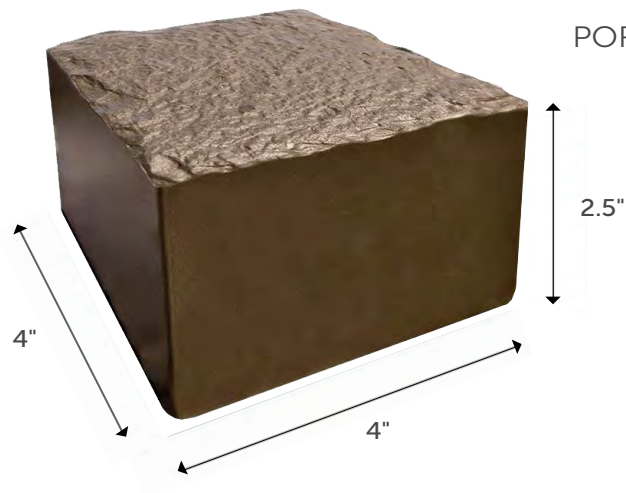

BASALTO

3

COLORS

BASALTO

GRIGIO

PORFIDO

PORCELAIN BLOCKS

3

COLORS

BASALTO

GRIGIO

PORFIDO

PORCELAIN BLOCKS - Basalto / Grigio

ARCHATRAK INC.
2 Wisconsin Circle, Ste 700
Chevy Chase MD 20815
866 206 8316
www.archatrak.com
tileinfo@archatrak.com

Archatrak